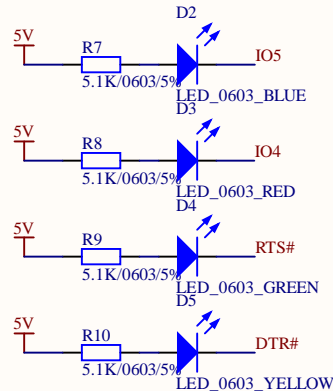

Signal Indicate