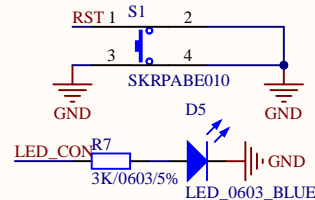

USB

DATA

STATE

CONNECT

POWER

BLE

RST

FIX