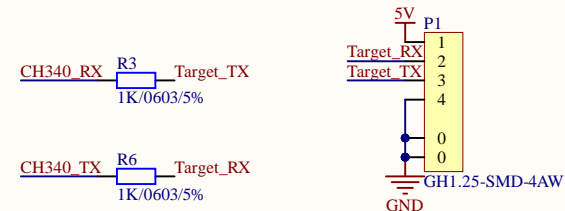

USB

DATA

STATE

CONNECT

POWER

BLE

RST

FIX