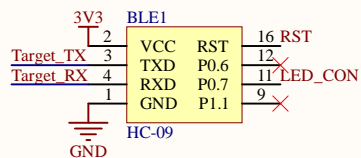

USB

DATA

STATE

CONNECT

POWER

BLE

RST

FIX