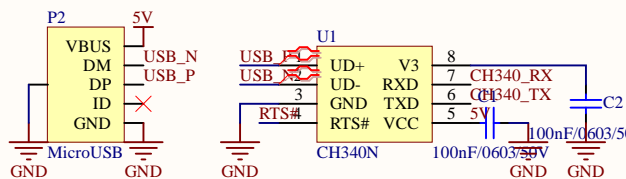

USB

DATA

STATE

CONNECT

POWER

BLE

RST

FIX