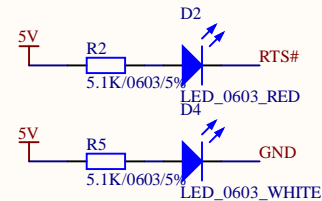

USB

DATA

STATE

CONNECT

POWER

BLE

RST

FIX