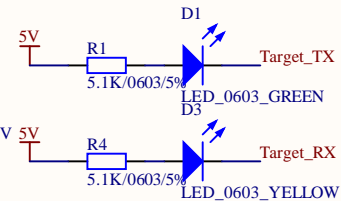

USB

DATA

STATE

CONNECT

POWER

BLE

RST

FIX