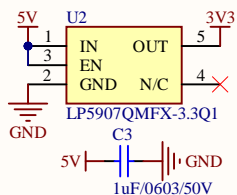

USB

DATA

STATE

CONNECT

POWER

BLE

RST

FIX